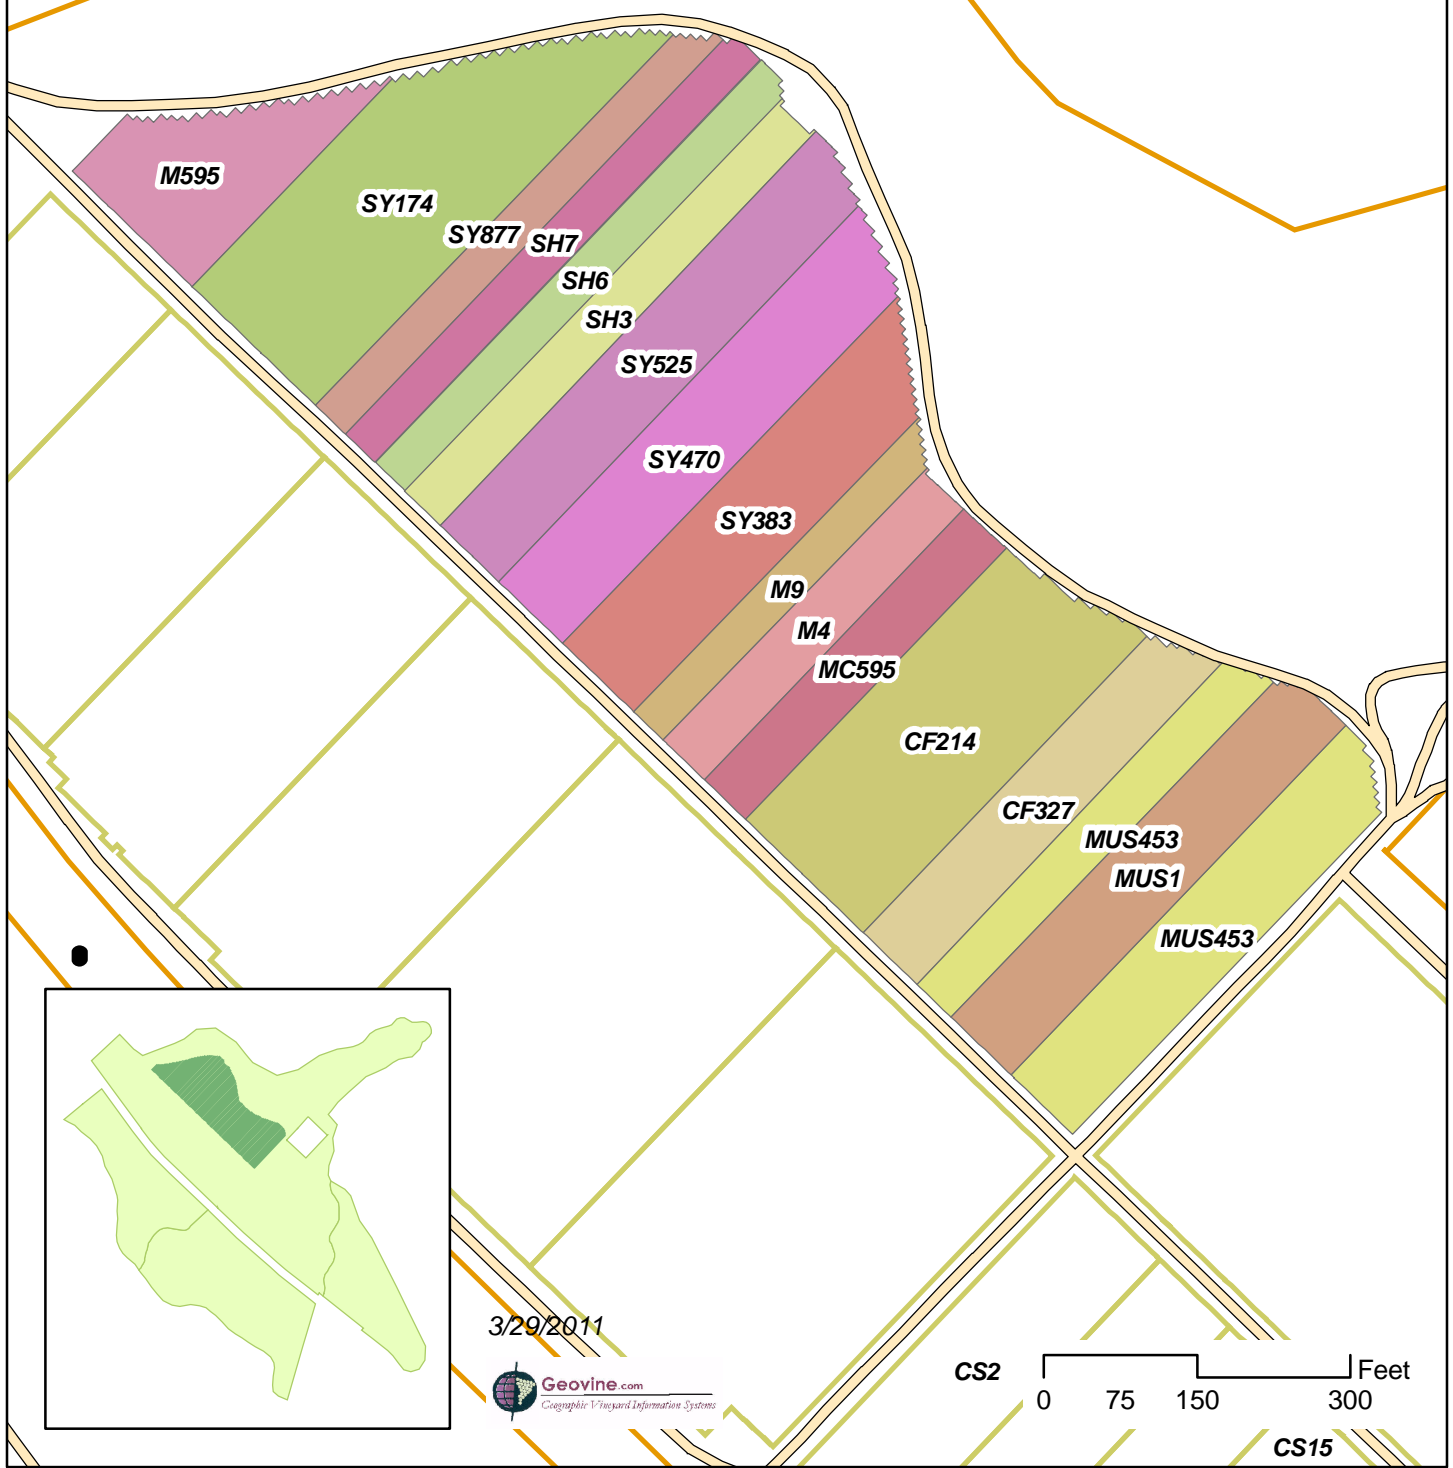

Block C							
SubBlock	Variety	Clone	Rootstock	Spacing	Plant Date	Vine Count	Acres
MUS453	Muscat	453	3309	8 X 6	Jul-03	872	0.96
MUS1	Muscat	1	3309	8 X 6	Jul-03	812	0.89
MUS453	Muscat	453	101-14	8 X 6	May-07	459	0.51
CF327	Cabernet Franc	327	3309	8 X 6	Jul-03	648	0.71
CF214	Cabernet Franc	214	3309	8 X 6	Jul-03	1296	1.43
MC595	Malbec Cot	595	3309	8 X 6	Jul-03	444	0.49
M4	Malbec	4	3309	8 X 6	Jul-03	434	0.48
M9	Malbec	9	3309	8 X 6	Jul-03	328	0.36
SY383	Syrah	383	3309	8 X 6	Jul-03	881	0.97
SY470	Syrah	470	3309	8 X 6	Jul-03	922	1.02
SY525	Syrah	525	3309	8 X 6	Jul-03	891	0.98
SH3	Shiraz	3	3309	8 X 6	Jul-03	553	0.61
SH6	Shiraz	6	3309	8 X 6	Jul-03	454	0.50
SH7	Shiraz	7	3309	8 X 6	Jul-03	454	0.50
SY877	Syrah	877	3309	8 X 6	Jul-03	439	0.48
SY174	Syrah	174	3309	8 X 6	Jul-03	716	0.79
M595	Malbec	595	3309	8 X 6	May-11	326	0.36
Totals						10929	12.04